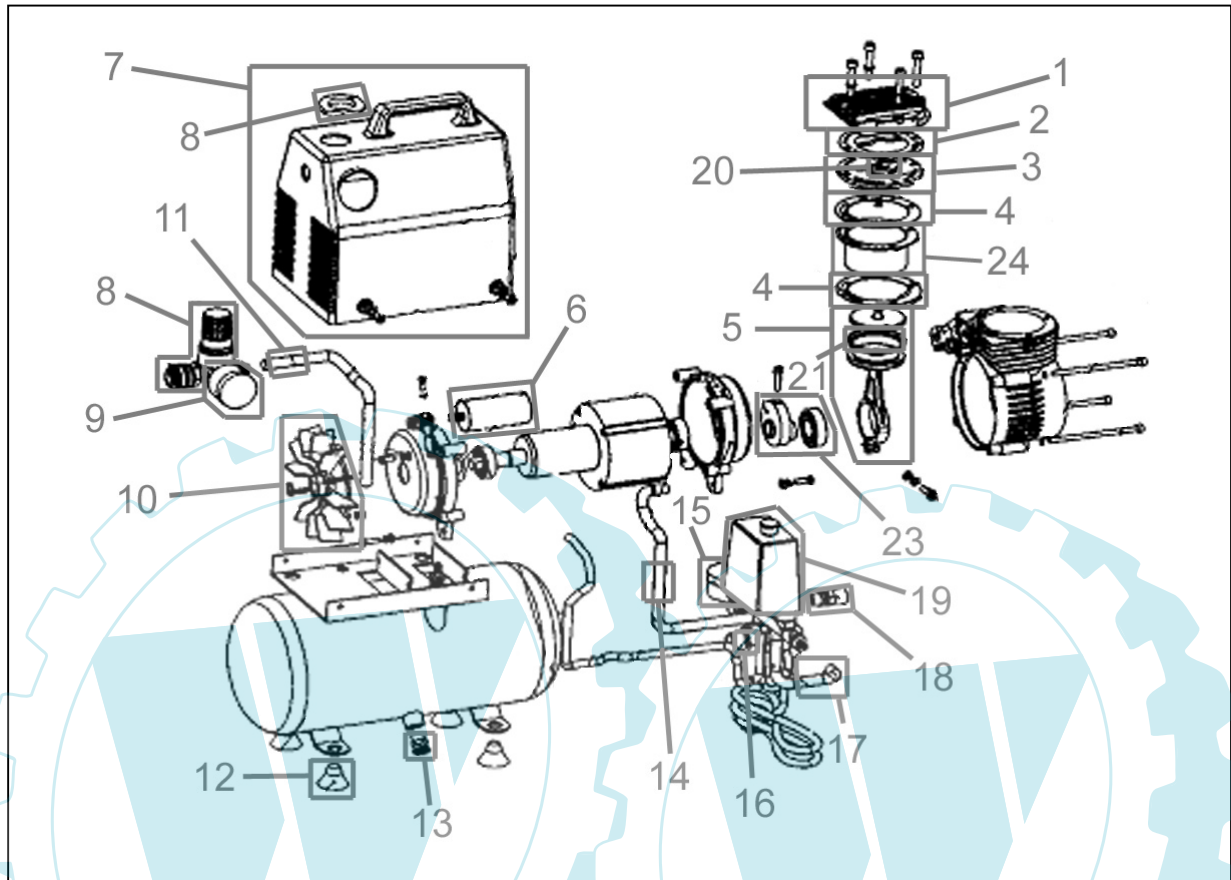

50003

50003

Pos.-Nr.	Ersatzteil-Nr.	Bezeichnung	Pos.-Nr.	Ersatzteil-Nr.	Bezeichnung
001	50003-02001	Zylinderkopfdeckel	012	50003-02012	Gummifuß
002	50003-02002	Zylinderkopfdichtung	013	99999-00001	Ablassventil ¼" AG
003	50003-02003	Ventilplatte	014	50003-02014	Druckleitung B RSV
004	50003-02004	Obere/Untere Zylinderdichtung	015	315031	Manometer Kessel
005	50003-02005	Kolben/Pleuel komplett	016	50003-02016	T-Stück
006	50003-02006	Kondensator 25 µF	017	50003-02017	Entlastungsleitung
007	50003-02007	Abdeckung	018	50046-01024	Sicherheitsventil
008	50003-02008	Druckminderer komplett	019	190192	Druckschalter 230V /4
009	50003-02009	Manometer A	020	50003-02020	Ventilplättchen
010	50003-02010	Lüfterrad	021	50003-02021	Kolbenring
011	50003-02011	Druckleitung A DM	o.Abb.	50003-02022	Rückschlagventil
			023	50003-02023	Kurbel komplett
			024	50003-02024	Laufbuchse